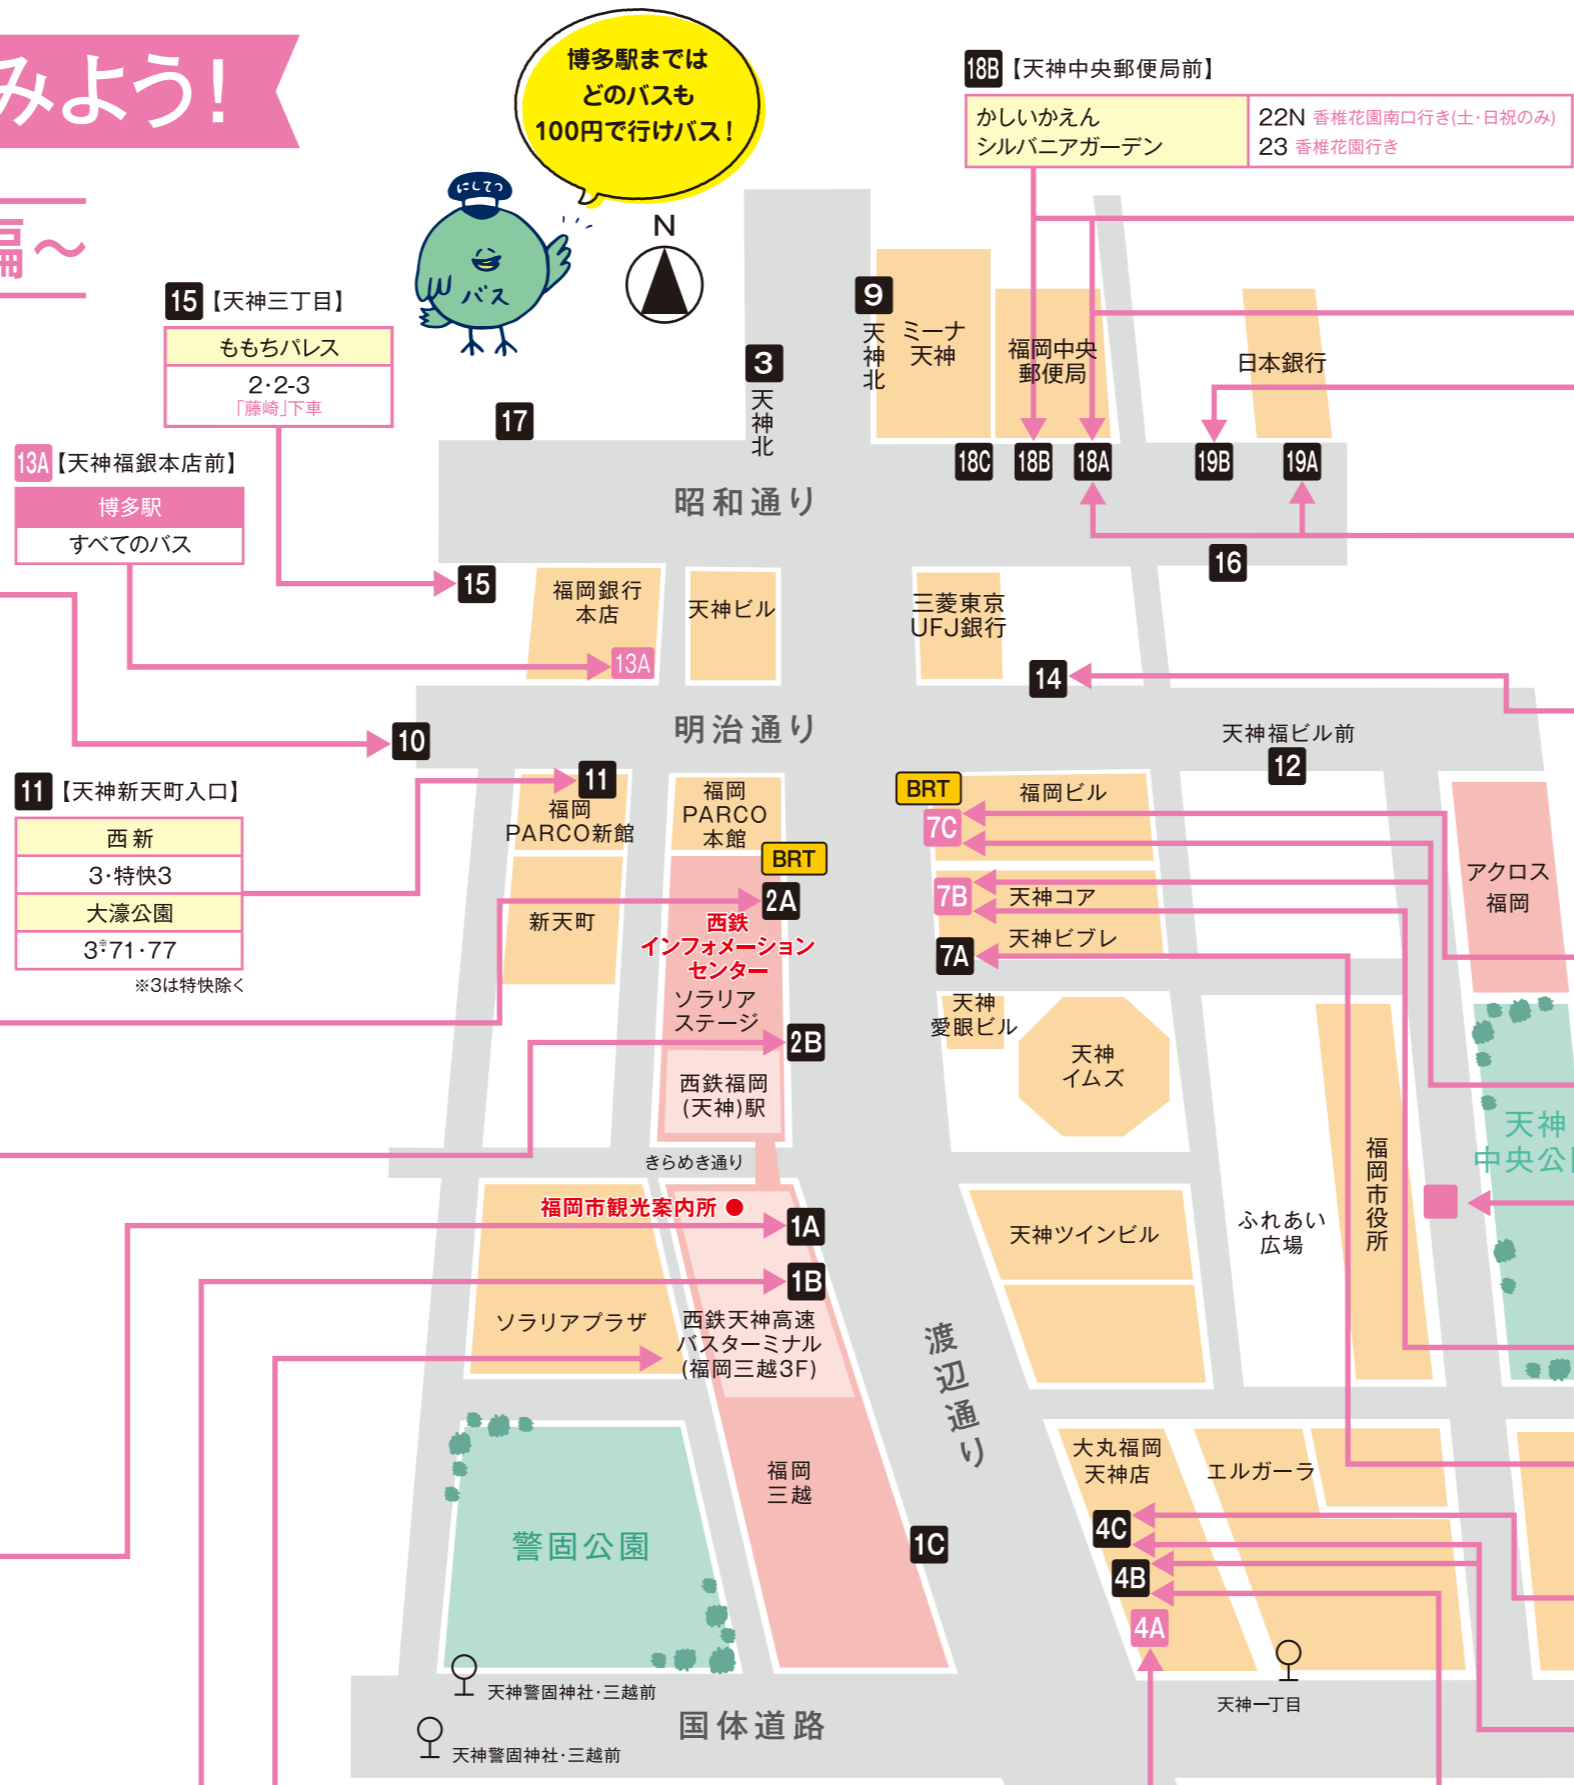

## のりば案内～天神編～

**10 【天神協和ビル前】**

福岡市美術館	13・140
福岡市動植物園	56・57
福岡自動車運転免許試験場	51
福岡大学病院	12・140
福岡大学	12・140・エコルライナー
油山牧場(もーもーらんど) ※期間限定(3月～11月、土・日祝のみ)	特快56

**2A 【天神ソラリアステージ前】**

博多港国際ターミナル(中央ふ頭)	80・BRT
マリンメッセ福岡	
福岡国際会議場	
福岡国際センター	
福岡サンパレス	
博多ふ頭・ベイサイドプレイス博多	90
福岡県立美術館	20・80・90「市民会館南口」下車
中央ふ頭クルーズセンター	80

**2B 【天神ソラリアステージ前】**

都市高速経由 四箇田団地・室住団地・野方	501～507・525・526
九大 伊都キャンパス	急行K・エコルライナーK 九大総合グラウンド行き
木の葉モール橋本	501・503・504

**1A 【天神高速バスターミナル・三越前】**

マリノアシティ福岡	303・特快303
福岡タワー	302・W1(特快・快速)・W2
福岡市博物館	300・301・303[博物館南口]下車 302・W1・W2[福岡タワー]下車
福岡ヤフオク!ドーム	300・301・303・W1(特快・快速)
ヒルトン福岡シーホーク 九州医療センター	W1(特快・快速)
能古島	300・301・302・304 「能古渡船場」下車、 市営渡船のりかえ

**1B 【天神高速バスターミナル・三越前】**

ふくふくプラザ	68-1「福大若葉高校前」下車
---------	-----------------

**【西鉄天神高速バスターミナル(福岡三越3F)】**

福岡空港国際線	↑ Airport Bus
各方面高速バス	

**18B 18A 【天神中央郵便局前】**

ゆめタウン博多	18B 22・23・27「馬出三丁目」下車 18A 21・23・26「馬出三丁目」下車
---------	--

**18A 【天神中央郵便局前】**

マリンワールド海の中道	21・21A 志賀島小学校前行き 21B 大丘行き(土・日祝のみ)
志賀島	21・21A 志賀島小学校前行き
IKEA福岡新宮・CAINZ福岡新宮	急行

**19B 【天神日銀前】**

イオンモール福岡	30 イオンモール福岡行き 36 宇美営業所、イオンモール福岡行き
----------	--------------------------------------